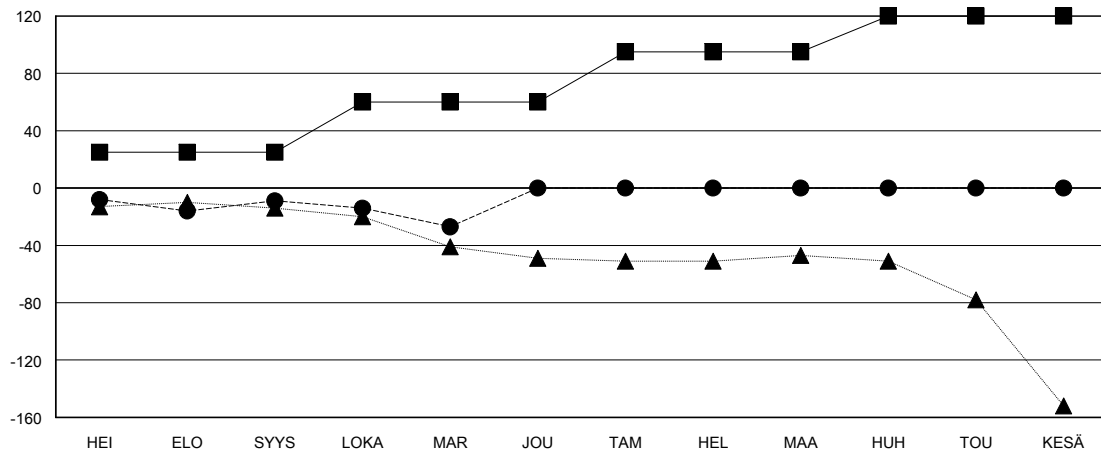

TAVOITTEET JA JÄSENET, KUMULATIIVINEN

LAKKAUTETUT KLUBIT: 2	21 CLUBS OF 77 LISÄNNY YHDEN TAI USEAMMAN UUTTA JÄSENTÄ	SUKUPUOLIJAKAUMA MIES 1,414 (80.20%) NAINEN 349 (19.80%)
ERONNEET JÄSENET KUOLLUT 9 KLUBI LAKKAUTETTU 0 MUU 54 YHTEENSÄ 63	KLIKKAA TÄSTÄ NÄHDÄKSESI KUMULATIIVISET JÄSENTIEDOT	PERHEJÄSENIÄ YHTEENSÄ 0 PERHEJÄSENET, JOTKA MAKSAVAT PUOLET JÄSENMAKSUSTA 0