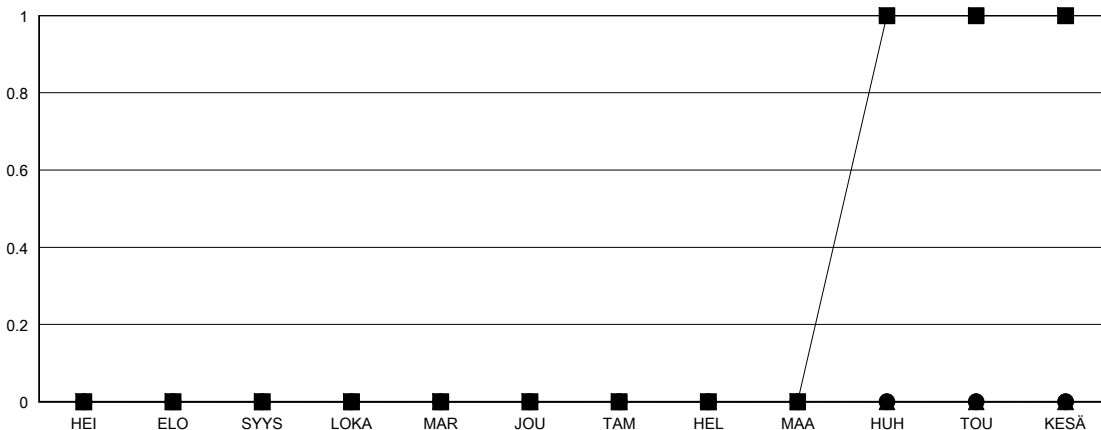

MONTHLY MEMBERSHIP PROGRESS REPORT

District 107 A

Results as of: 11/30/2024

GMT:

SIJAINTI FINLAND

GMT VAALIPIIRI

Klubit			
TULOKSET 2024-2025			
NELJÄNNES	UUDEN KLUBIN TAVOITE	UUDET KLUBIT	LOPETETUT KLUBIT
HEI/ELO/SYYS	0	0	2
LOKA/MAR/JOU	0	0	0
TAM/HEL/MAA	0	0	0
HUH/TOU/KESÄ	1	0	0

jäsentä			
TULOKSET 2024-2025			
NELJÄNNES	JÄSENKASVUN NETTOTAHOITE	TOTEUTUNUT JÄSENKASVU	POISTETUT JÄSENET (mukaan lukien siirrot)
HEI/ELO/SYYS	25	22	30
LOKA/MAR/JOU	35	17	33
TAM/HEL/MAA	35	0	0
HUH/TOU/KESÄ	25	0	0

TAVOITTEET JA UUDET KLUBIT, KUMULATIIVINEN